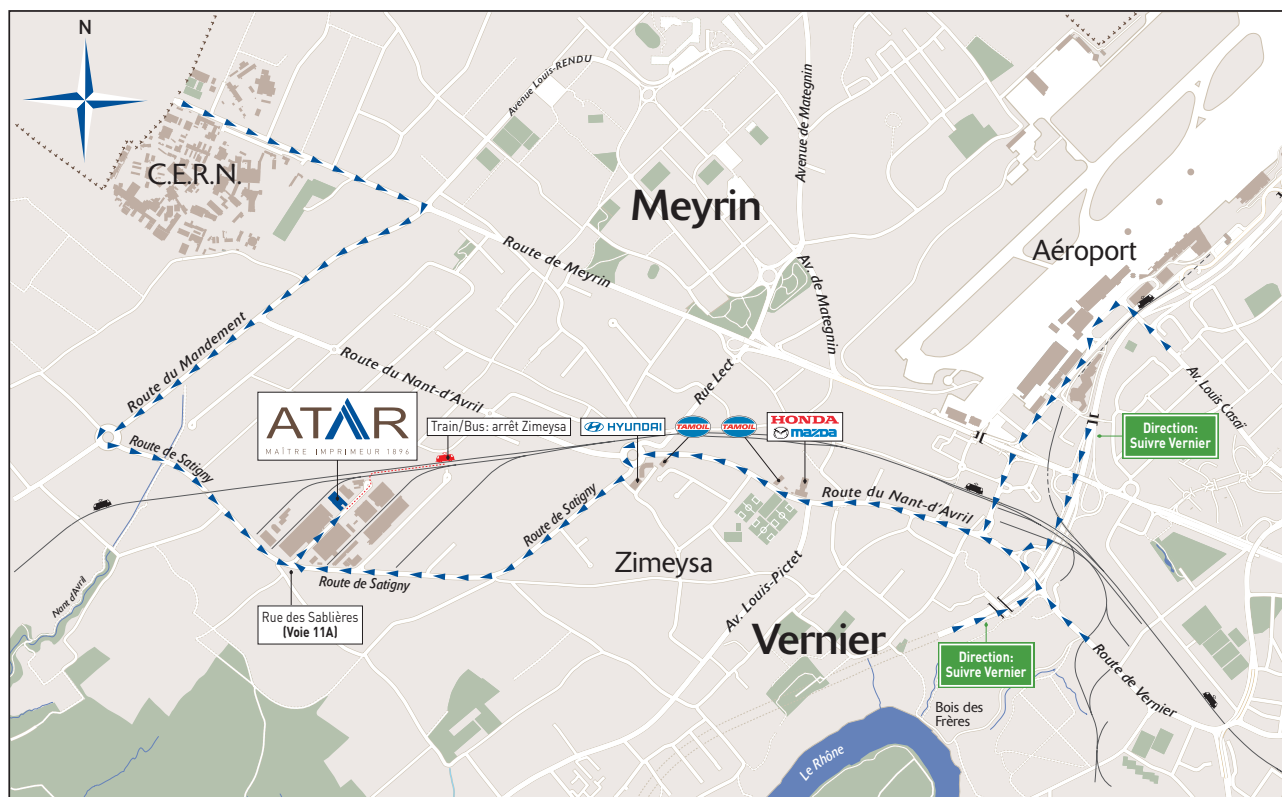

PLAN D'ACCÈS

Atar Roto Presse SA

Rue des Sablières 13

Zimeysa voie 11A

1214 Vernier

Indication GPS : Satigny

Renseignements : T + 41 22 719 13 13

CHEMINS D'ACCÈS

PAR LA ROUTE

Depuis le centre ville de Genève :

- Route de Vernier
- Route du Nant-d'Avril (garage Honda / Mazda - Tamoil sur la droite)
- Rond-point, prendre à gauche la route de Satigny
- 2 km environ, prendre à droite rue des Sablières (voie 11A)

Depuis l'aéroport :

- Autoroute direction Vernier
- Route du Nant-d'Avril (garage Honda / Mazda - Tamoil sur la droite)
- Rond-point, prendre à gauche la route de Satigny
- 2 km environ, prendre à droite rue des Sablières (voie 11A)

Depuis le CERN :

- Route du Mandement
- Rond-point, prendre à gauche route de Satigny
- 1 km environ, prendre à gauche rue des Sablières (voie 11A)

PAR BUS

- Ligne Y, 57
(directions Ferney-Voltaire / GE Aéroport)
- Arrêt « Gare Zimeysa »
- Prendre chemin sous les voies : vers rue des Sablières
6 minutes à pied